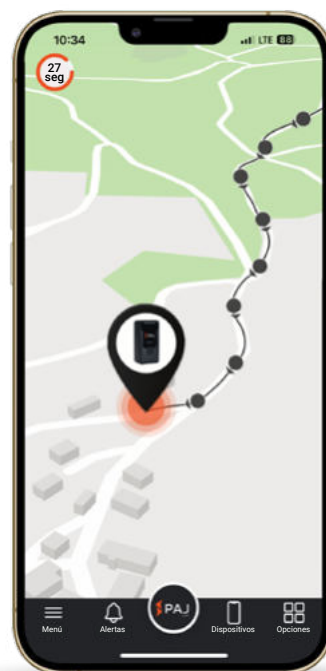

Funciones de alarma:

Vibración

Geovalla

Velocidad

Batería

SOS

Desconexión