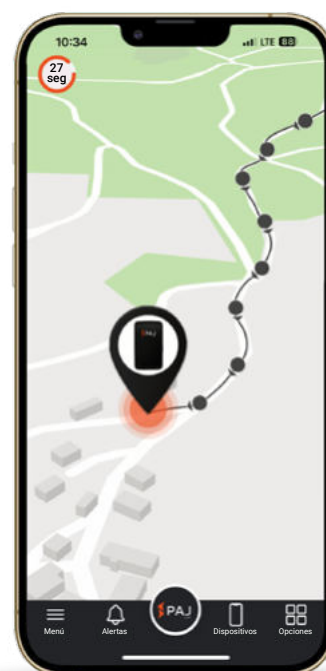

Funciones de alarma:

Vibración

Geovalla

Velocidad

Batería

SOS