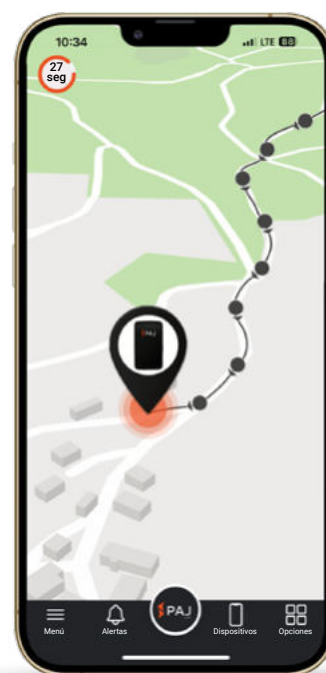

Funciones de alarma:

Vibración

Geovalla

Velocidad

Batería

SOS